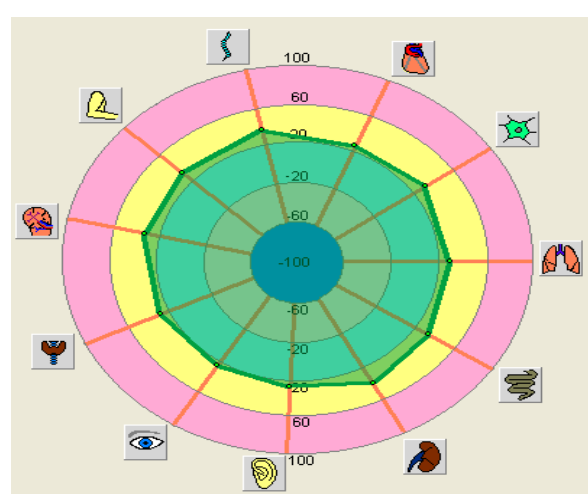

AMSAT

Analyse rapide du statut Fonctionnel & Énergétique

diagramme circulaire

Droite								
↑	8	7	6	5	4	3	2	1
↓	8	7	6	5	4	3	2	1

Gauche								
↑	1	2	3	4	5	6	7	8
↓	1	2	3	4	5	6	7	8

Champs-foyers odontogènes

Analyse Organes internes

Analyse Intégral

Analyse Dermatomes

Sensibilité Nerveuse

Analyse Ostéo-vertébrales