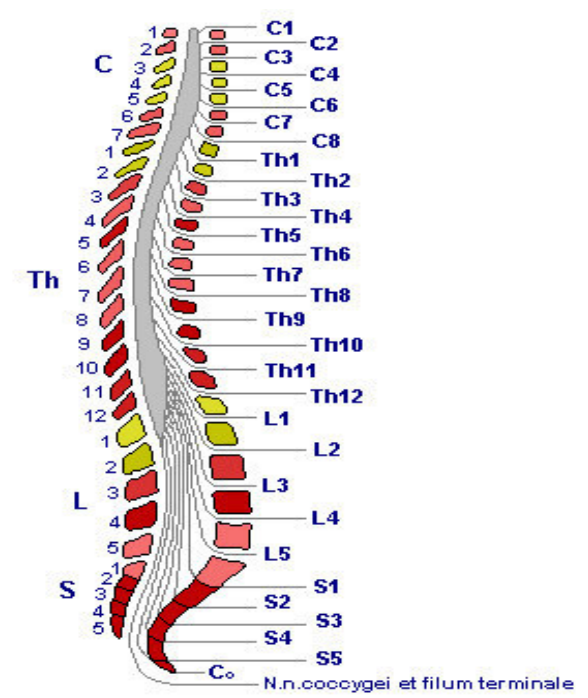

AMSAT

Analyse rapide du statut Fonctionnel & Énergétique

diagramme circulaire

Droite								
↑	8	7	6	5	4	3	2	1
↓	8	7	6	5	4	3	2	1

Gauche								
↑	1	2	3	4	5	6	7	8
↓	1	2	3	4	5	6	7	8

Champs-foyers odontogènes

Analyse Organes internes

Analyse Intégral

Analyse Dermatomes

Sensibilité Nerveuse

Analyse Ostéo-vertébrales